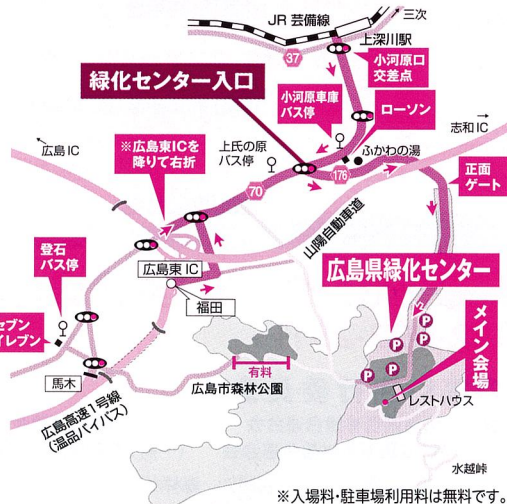

県庁合唱団 **オカリナレインボー**
 ・11:30~12:00 ・13:00~13:30

※天候等の事情により、内容を変更・中止することがありますのでご了承ください。

●期間:4/28(日)~5/6(月・振)
 ●期間中毎日開園

広島市森林公園イベント案内

森のスプリングフェスタ

●駐車料金(450円 軽・普通自動車)
 ●問い合わせ先 082-899-8241

4/28(日)
二胡コンサート

5/3(金・祝)
森のクラフトづくり

5/4(土・祝)
木の葉さがしゲーム

5/5(日・祝)
安芸戦士メープルカイザーショー

5/6(月・振)
昔あそび広場

広島県緑化センター

Hiroshima Prefecture Tree Planting Center

〒732-0036 広島市東区福田町10166-2
 TEL 082-899-2811 FAX 082-899-2843
 URL <https://ryokka-c.jp>

マイカーご利用の方は
広島東インターから車で15分

●広島駅北口から ……約16km
 ●山陽自動車道広島東ICから ……約7km
 ●芸備線上深川駅から ……約7km

※イベント当日は管理事務所・レストハウス周辺の車輛の乗り入れはできません。
 各駐車場に駐車の上、シャトルバスをご利用ください。

アクセスの詳細は
 こちらから
 (ホームページ)

みどりの集いの情報は
 こちらから
 (ホームページ)

※入場料・駐車場利用料は無料です。